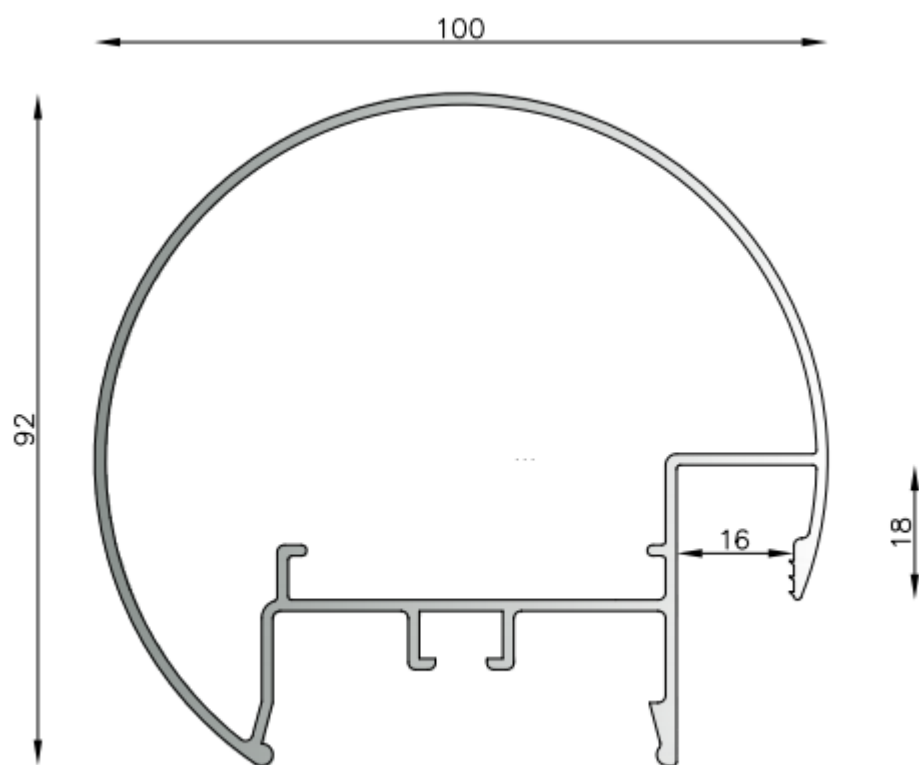

B4512

PASAMANOS CURVO 100MM

1679GR/M