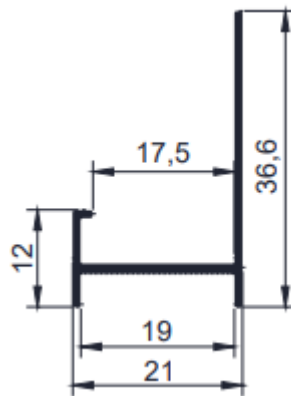

282GR/M

9701

TIRADOR RECTO

282GR/M