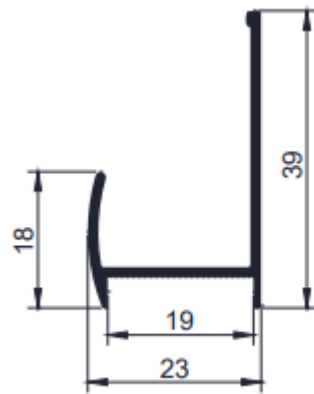

9700

TIRADOR CURVO

282GR/M